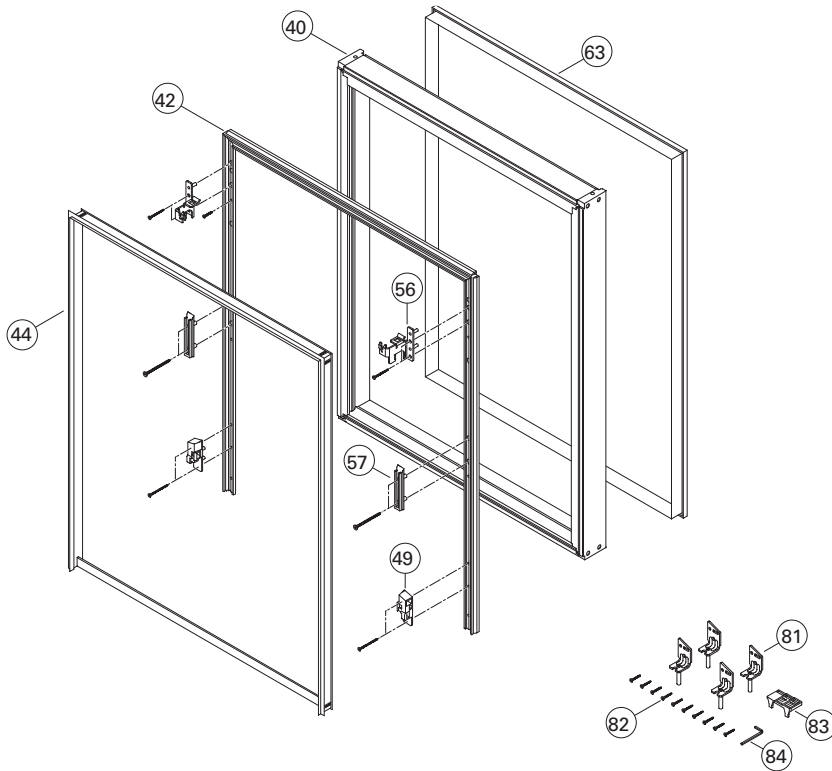

Blendrahmenteile¹⁾

Fertigung ab Juli 2001

40	Blendrahmen	☐	Ⓜ
42	Abdeckrahmenträger	☐	
44	Abdeckrahmendichtung	☐	
41	Niederhalter	☐	
49	Schließbock	☐	
56	Einhängewinkel	☐	

57	C-Führung	☐	
63	Folienanschluss	☐	
81	Einschlagwinkel	☐	⊗
82	Befestigungsschrauben	☐	
83	Stufenkeil	☐	
84	Spannschlüssel	☐