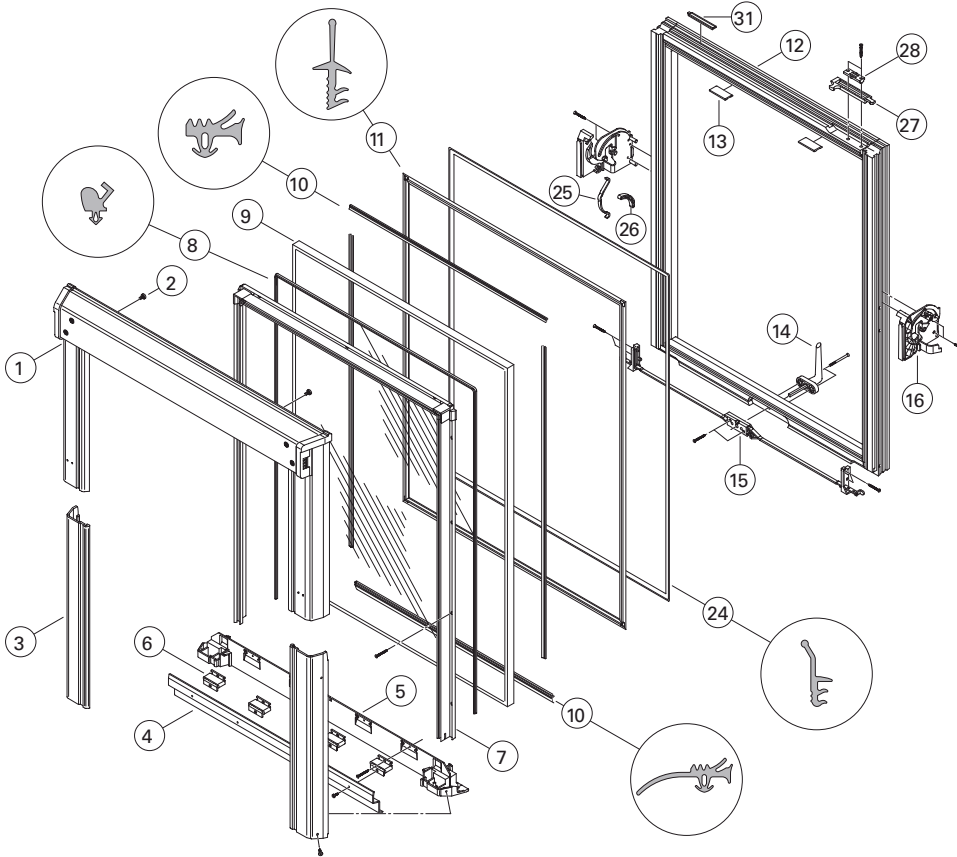

## ROTO WOHNDACHFENSTER, BAUREIHE 62.H

Holz-Schwingfenster. Flügelteile<sup>1)</sup>

1	Flügelabdeckblech oben komplett	<input type="checkbox"/>		<input type="radio"/>
2	Sicherungsschraube			
3	Flügelblech unten seitlich	<input checked="" type="checkbox"/>	<input type="checkbox"/>	
4	Glasschutzblech	<input type="checkbox"/>		
5	Flügelblech unten quer kpl.	<input type="checkbox"/>		<input type="radio"/>
6	Glashalter	<input type="checkbox"/>		
7	Verglasungsrahmen	<input type="checkbox"/>		
8	Glasdichtung außen	<input type="checkbox"/>		<input checked="" type="checkbox"/>
9	Isolierglasscheibe	<input type="checkbox"/>		<input checked="" type="checkbox"/>
10	Glasdichtung innen	<input type="checkbox"/>		<input checked="" type="checkbox"/>
11	Flügeldichtung	<input type="checkbox"/>		
12	Flügelrahmen	<input type="checkbox"/>		<input checked="" type="radio"/>

13	Klotzbrücke				
14	Fenstergriff				<input checked="" type="radio"/>
15	Getriebe 62		<input type="checkbox"/>		
16	Schwinglager		<input checked="" type="checkbox"/>		
24	Zusatz-Flügeldichtung		<input type="checkbox"/>		
25	Bremsfeder				
26	Bremsbacken				
27	Putzriegel				
28	Putzriegelführung				
31	Datenträger				